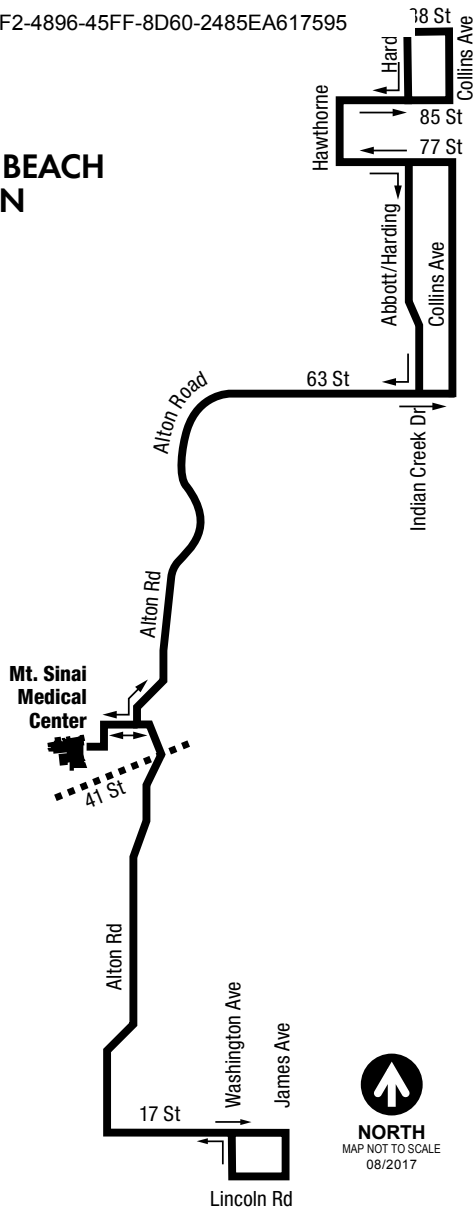

# 115

## MID-NORTH BEACH CONNECTION

**NORTH**  
MAP NOT TO SCALE  
08/2017

@GoMiamiDade

**GO Miami-Dade Transit**

[miamidade.gov/transit](http://miamidade.gov/transit)

**311** or 305.468.5900 TTY/Fla Relay: 711