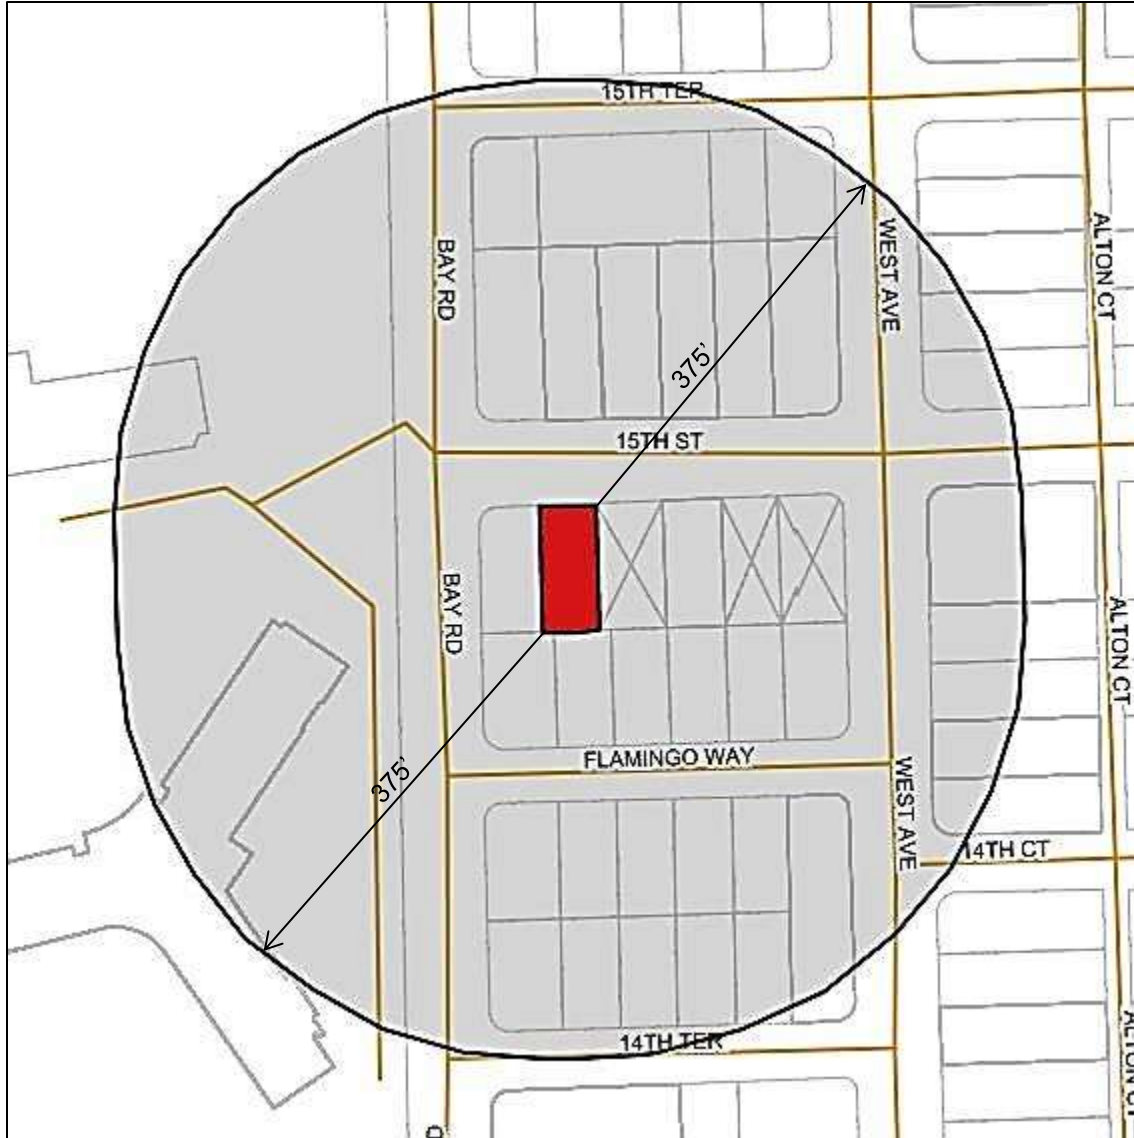

375' RADIUS MAP (N.T.S.)

SUBJECT: 1330 15 Street, Miami Beach, FL 33139

FOLIO NUMBER: 02-3233-016-0200